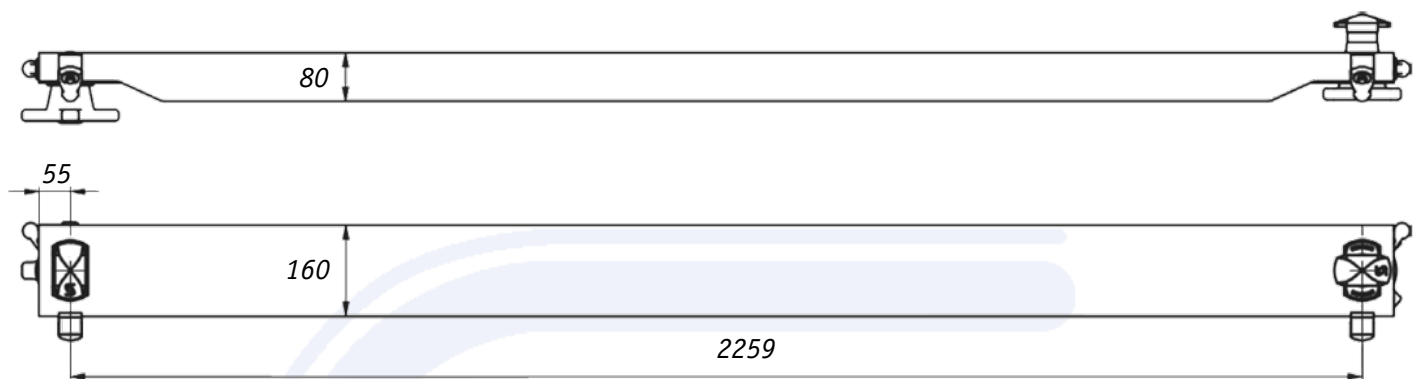

BDF-Holm starr 160 x 85

- > Stahl roh
- > Verriegelungen integriert (*Innenteile 410.075.620*)
- > 1 Verriegelung je Kopf
- > Holm 80 mm hoch
- > Gewicht ca. 70 kg

Bestell-Nr. 410.076.400

Pos.	Einzelteil	Art.-Nr.
1	Holm	410.076.112
2	Spannbolzen	906.000.276
3	Sicherungsring	905.000.187
4	Führungsbuchse	906.000.273
5	Nutenbuchse	906.000.274
6	Spannmutter	906.000.275
7	Winkel mit Vierkant	905.159.006
8	Falle	905.159.005
9	Scheibe	906.036.005
10	Schraube	020.008.016