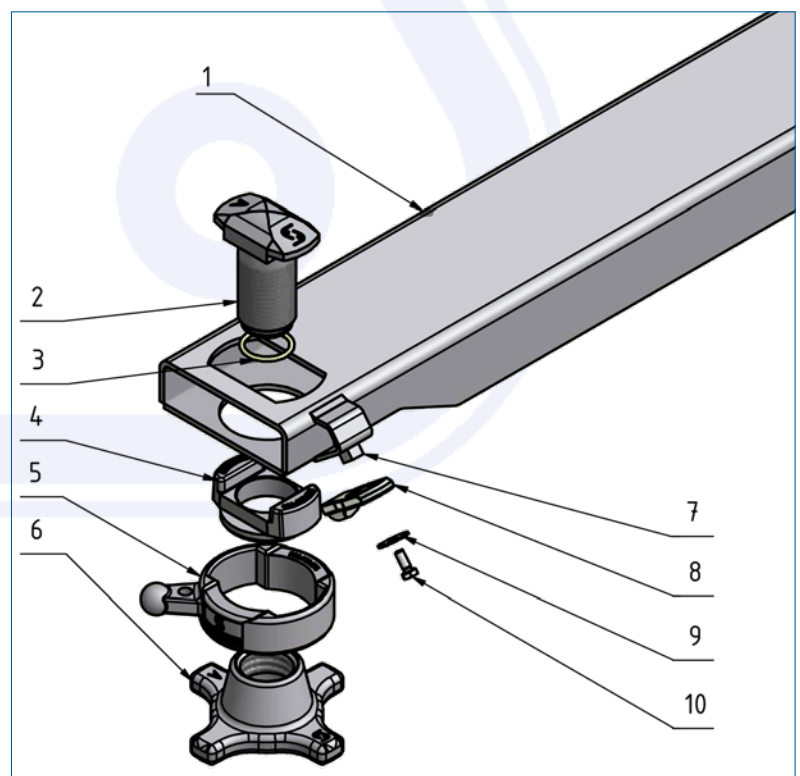

BDF-Holm starr 160 x 85

- > Stahl roh
- > Verriegelungen integriert (*Innenteile 410.075.620*)
- > 1 Verriegelung je Kopf
- > Holm 80 mm hoch
- > Gewicht ca. 70 kg

Bestell-Nr. 410.076.400

Pos.	Einzelteil	Art.-Nr.
1	Holm	410.076.112
2	Spannbolzen	906.000.276
3	Sicherungsring	905.000.187
4	Führungsbuchse	906.000.273
5	Nutenbuchse	906.000.274
6	Spannmutter	906.000.275
7	Winkel mit Vierkant	905.159.006
8	Falle	905.159.005
9	Scheibe	906.036.005
10	Schraube	020.008.016