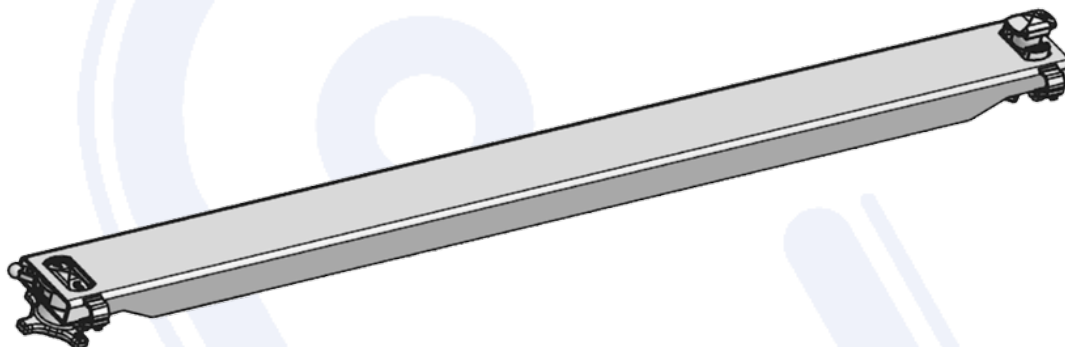

BDF-Holm starr 160 x 85

- > Stahl roh
- > Verriegelungen integriert (*Innenteile 410.075.620*)
- > 1 Verriegelung je Kopf
- > Holm 80 mm hoch
- > Gewicht ca. 70 kg

Bestell-Nr. 410.076.400

Pos.	Einzelteil	Art.-Nr.
1	Holm	410.076.112
2	Spannbolzen	906.000.276
3	Sicherungsring	905.000.187
4	Führungsbuchse	906.000.273
5	Nutenbuchse	906.000.274
6	Spannmutter	906.000.275
7	Winkel mit Vierkant	905.159.006
8	Falle	905.159.005
9	Scheibe	906.036.005
10	Schraube	020.008.016