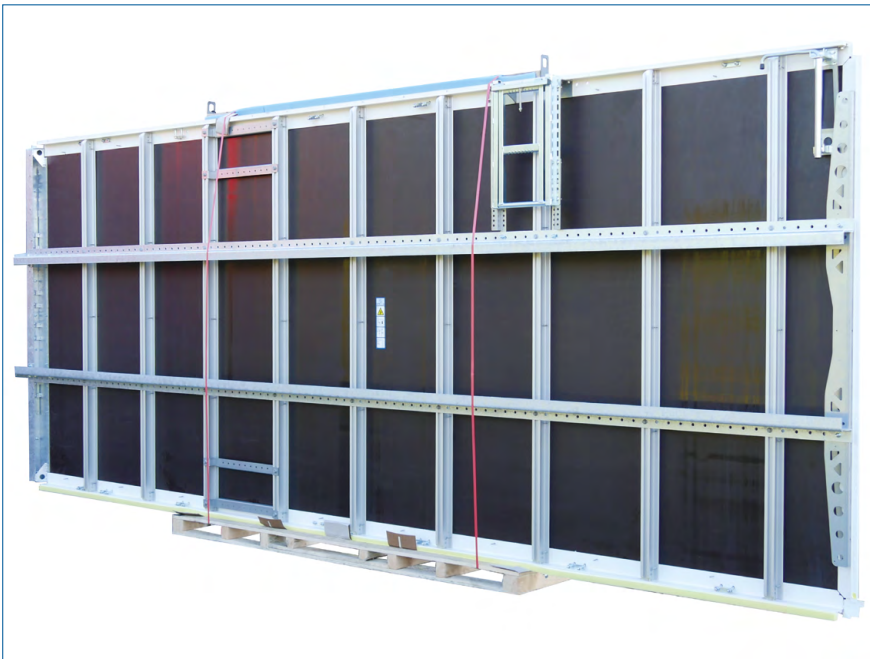

**BR 14x-3**

# Heckauszugsleiter

Die vormontierte Heckauszugsleiter wird auf der Palette mitgeliefert.

Sie ist geeignet für Bausätze mit Hecktüren.

Die Heckauszugsleiter ist zwei-stufig und aus verzinktem Stahl.

Es sind keine zusätzlichen Montagearbeiten erforderlich.