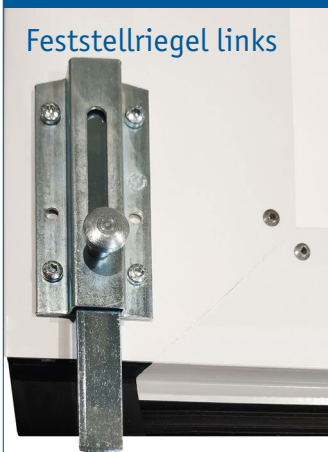

Hecktüren, zwei- oder mehrflügelig

- > in FerroFoam®
- > Stirnportal mit Türen
- > Verschlüsse **verzinkt und lackiert** oder in **Edelstahl matt**

Außenliegende Drehstangenverschlüsse

Innenliegender Drehstangenverschluss

- > **standard:** Verschluss rechts, Feststellriegel links
- > **optional:** je ein Verschluss rechts und links

Statt Drehstangenverschluss *optional* Personentürverschluss

- > mit **Zylinderschloss** und **Federriegel**
- > Schließung über **geführte Treibstange**
- > Tür **von Außen** und **Innen** zu öffnen